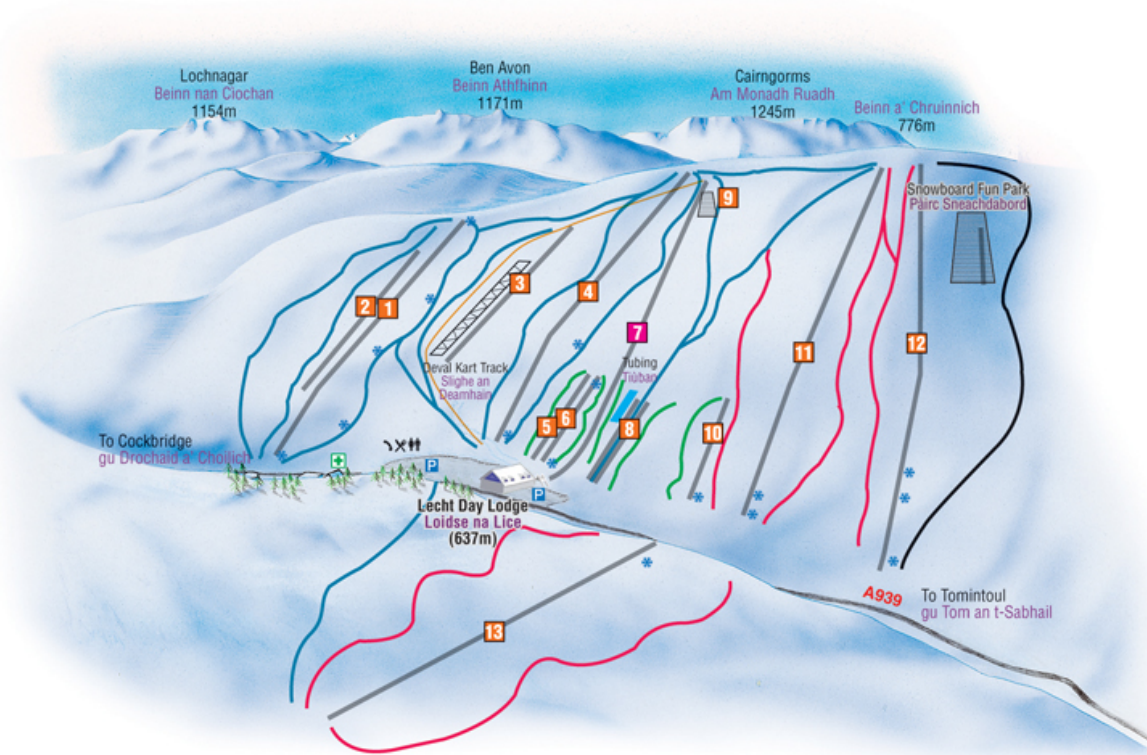

SCOTLAND  
LARGEST  
SKI & BOOT  
RANGE

**craigdon**  
Mountain Sports

INVERURIE  
PERTH  
ABERDEEN  
INVERNESS  
[craigdon.com](http://craigdon.com)

- |  |  |  |  |
|--|--|--|--|
| <ul style="list-style-type: none"> <li><span style="color: black;">—</span> Very Difficult Adhartach</li> <li><span style="color: red;">—</span> Difficult Doirbh</li> <li><span style="color: blue;">—</span> Intermediate Meadhanach</li> <li><span style="color: green;">—</span> Easy Furasta</li> <li><span style="border-bottom: 1px dashed black; width: 20px; display: inline-block;"></span> Snow boarding Sneachdabòrdadh</li> </ul> | <ul style="list-style-type: none"> <li><span style="background-color: magenta; width: 15px; height: 15px; display: inline-block;"></span> Chairlift Lioft-suidhe</li> <li><span style="background-color: orange; width: 15px; height: 15px; display: inline-block;"></span> Ski Tow Tobha Sgithidh</li> <li><span style="border: 1px solid blue; padding: 2px; display: inline-block;">P</span> Parking Parcadh</li> <li><span style="color: red;">✕</span> Restaurant Seòmar-bidh</li> <li><span style="color: blue;">♿</span> Toilets Taighean-beaga</li> <li><span style="border: 1px solid green; padding: 2px; display: inline-block;">+</span> First Aid Ciad-Chobhair</li> <li><span style="color: blue;">❄</span> Snow making Inneal Sneachda</li> </ul> | <ul style="list-style-type: none"> <li><span style="border: 1px solid orange; padding: 2px; display: inline-block;">1</span> Eagle 1 Iolaire 1</li> <li><span style="border: 1px solid orange; padding: 2px; display: inline-block;">2</span> Eagle 2 Iolaire 2</li> <li><span style="border: 1px solid orange; padding: 2px; display: inline-block;">3</span> Osprey Iolair-uisge</li> <li><span style="border: 1px solid orange; padding: 2px; display: inline-block;">4</span> Grouse Cearc-fhraoich</li> <li><span style="border: 1px solid orange; padding: 2px; display: inline-block;">5</span> Robin Brù-dhearg</li> <li><span style="border: 1px solid orange; padding: 2px; display: inline-block;">6</span> Wren Dreathan-donn</li> <li><span style="border: 1px solid magenta; padding: 2px; display: inline-block;">7</span> Snowy Owl Chairlift Lioft na Comhachaig</li> </ul> | <ul style="list-style-type: none"> <li><span style="border: 1px solid orange; padding: 2px; display: inline-block;">8</span> Magic Carpet Brat Seunta</li> <li><span style="border: 1px solid orange; padding: 2px; display: inline-block;">9</span> Rail Park Area Pàirc nan Rèile</li> <li><span style="border: 1px solid orange; padding: 2px; display: inline-block;">10</span> Kestrel Deargan-allt</li> <li><span style="border: 1px solid orange; padding: 2px; display: inline-block;">11</span> Falcon Seabhag</li> <li><span style="border: 1px solid orange; padding: 2px; display: inline-block;">12</span> Harrier Clamhan-fionn</li> <li><span style="border: 1px solid orange; padding: 2px; display: inline-block;">13</span> Buzzard Clamhan</li> </ul> |
|--|--|--|--|